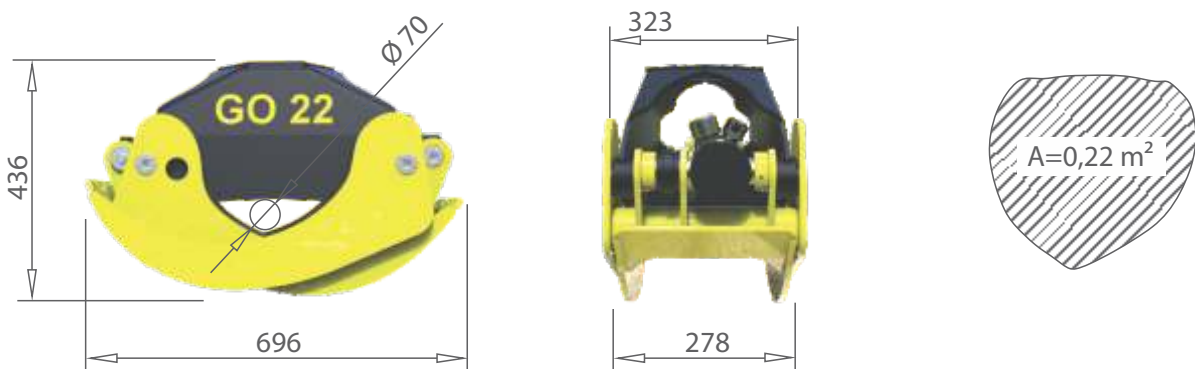

Griper GO 22

Vekt [kg]	Last [kN]	Gripekraft – åpen 21 mPa [kN]	Gripekraft halv åpen 21 mPa [kN]	Arbeidstrykk [mPa]
100	30	10	12,5	21