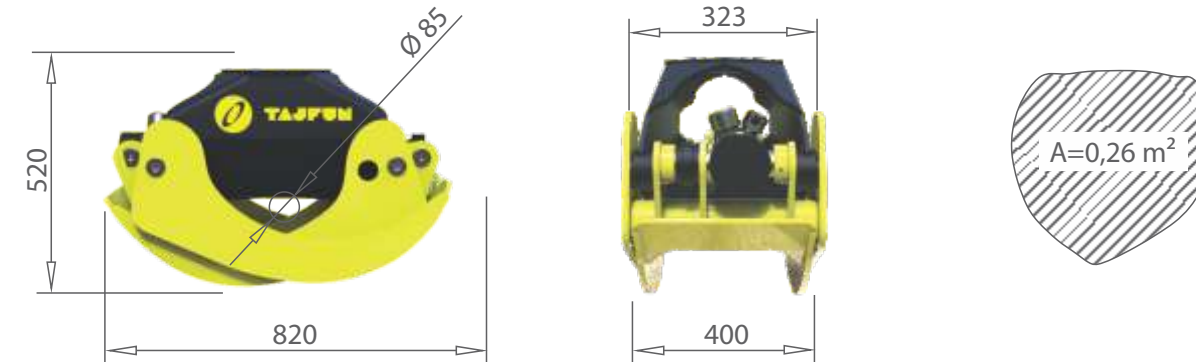

Griper GO-026X

Vekt [kg]	Last [kN]	Gripekraft – åpen 21 mPa [kN]	Gripekraft halv åpen 21 mPa [kN]	Arbeidstrykk [mPa]
155	40	10	14	21