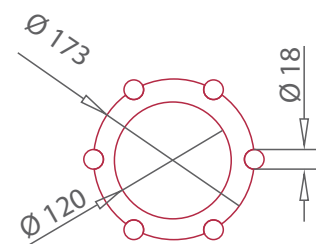

Griper GO 22

Vekt [kg]	Last [kN]	Gripekraft – åpen 21 mPa [kN]	Gripekraft halv åpen 21 mPa [kN]	Arbeidstrykk [mPa]
100	30	10	12,5	21