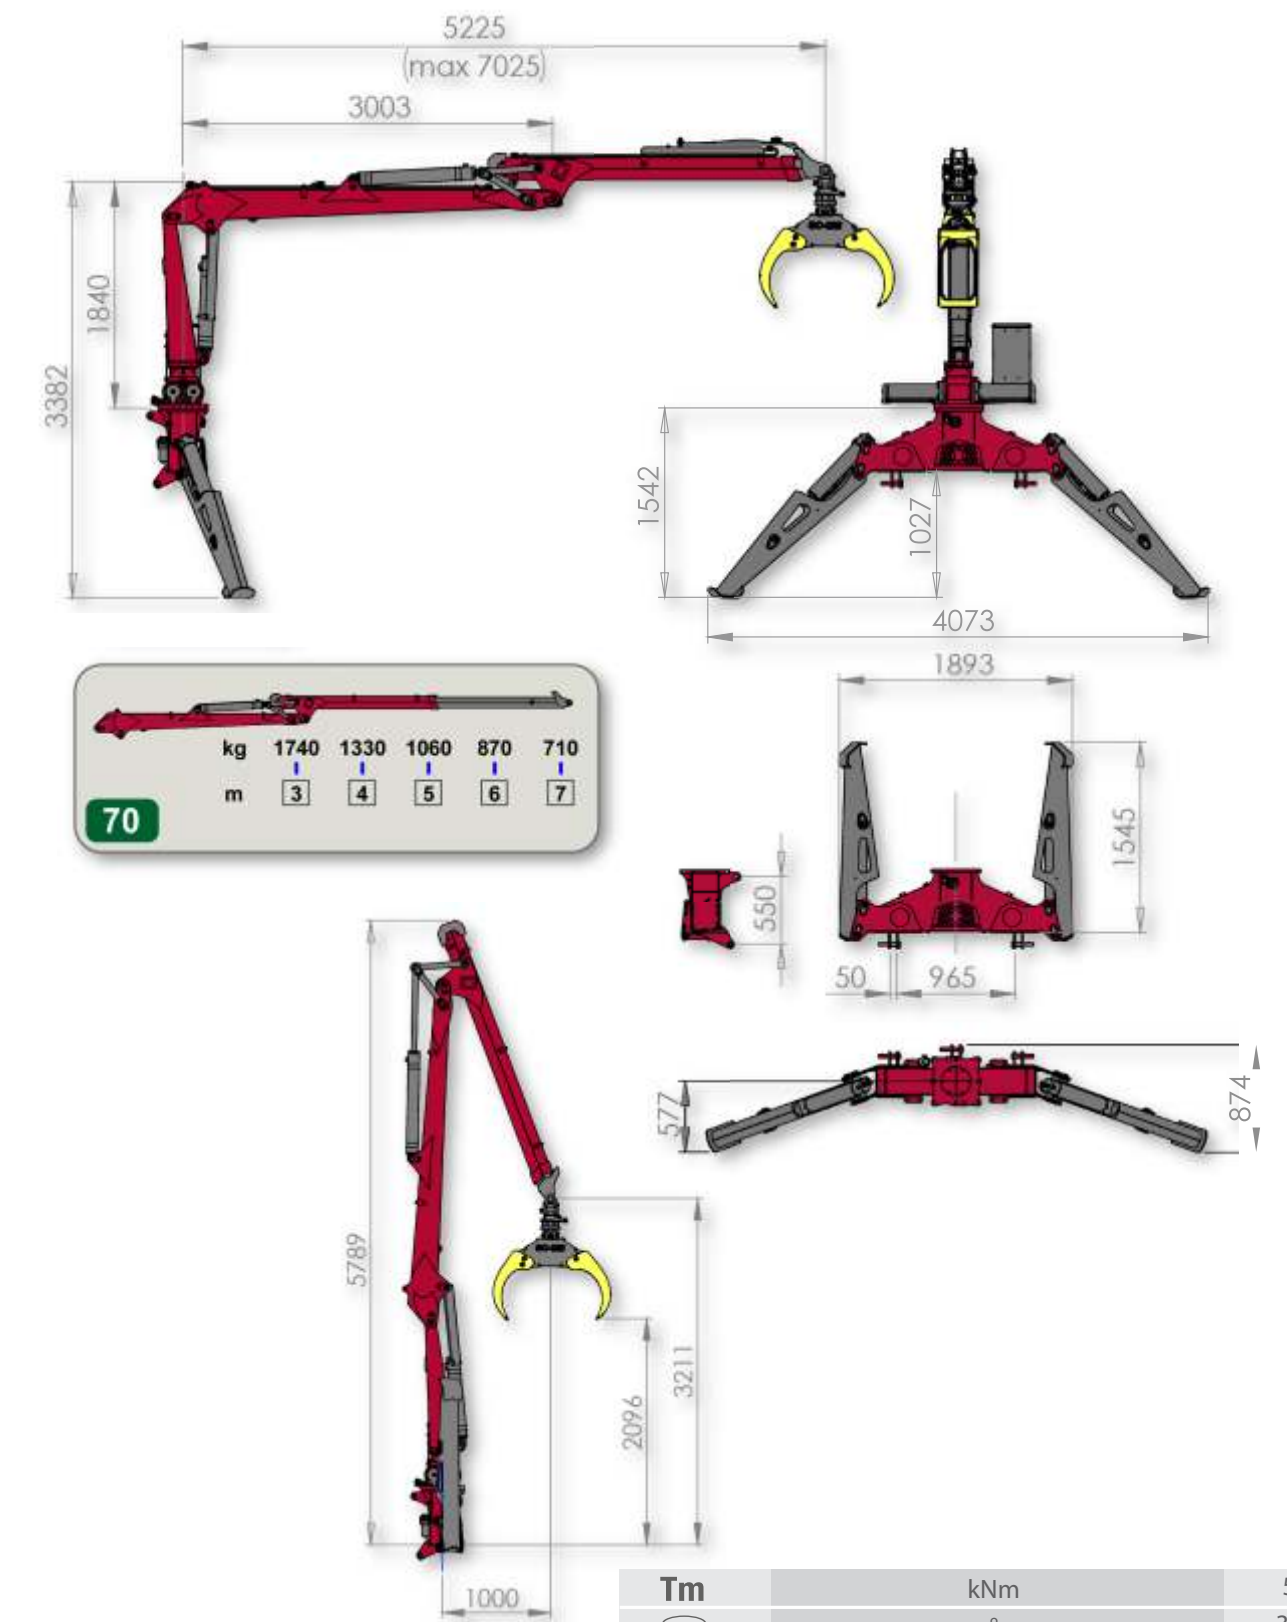

Traktor montert tømmerkran DOT 50K

- Traktor montert tømmerkran med eget hydraulikk system.
- 3-punkts tilkobling til traktor med CAT II (28mm) eller CAT III (36mm).
- Tilhengerfeste på kran.
- 7 m rekkevidde.
- Tilbehør: olje kjøler.
- 80 L hydraulikk olje beholder i ramme.
- Elektrisk joystick styring.

Hydraulikk pumpen som festes på traktorens med PTO tilkobling.

Ergonomisk utforming av pumpen med håndtak.

Universell pumpe laget i aluminium blokk, som gjør at man kan sette pumpen vertikalt på bakken.

Trykk og retur filter på oljesystem sikrer kvaliteten på olje.

Et kraftig svingsystem, styrt fra begge sider med 4 kraftige sylindere.

Kraftige støtteben som gjør arbeid mulig på ujevnt underlag.

Stabiliserings sylindere med anti sig ventil på.

En 4-punkt «K» system på armen gir en svært effektiv laste arm.

Kompakt og effektiv sammenlegging av kran.

En spesial utviklet teleskopisk arm for stor kapasitet.

Løfte sylinder med beskyttelse.

All ledningen er montert på øvre side av armene for maksimal beskyttelse.