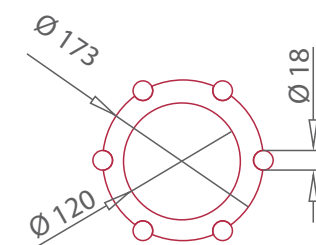

Griper GO-026X

Vekt [kg]	Last [kN]	Gripekraft – åpen 21 mPa [kN]	Gripekraft halv åpen 21 mPa [kN]	Arbeidstrykk [mPa]
155	40	10	14	21